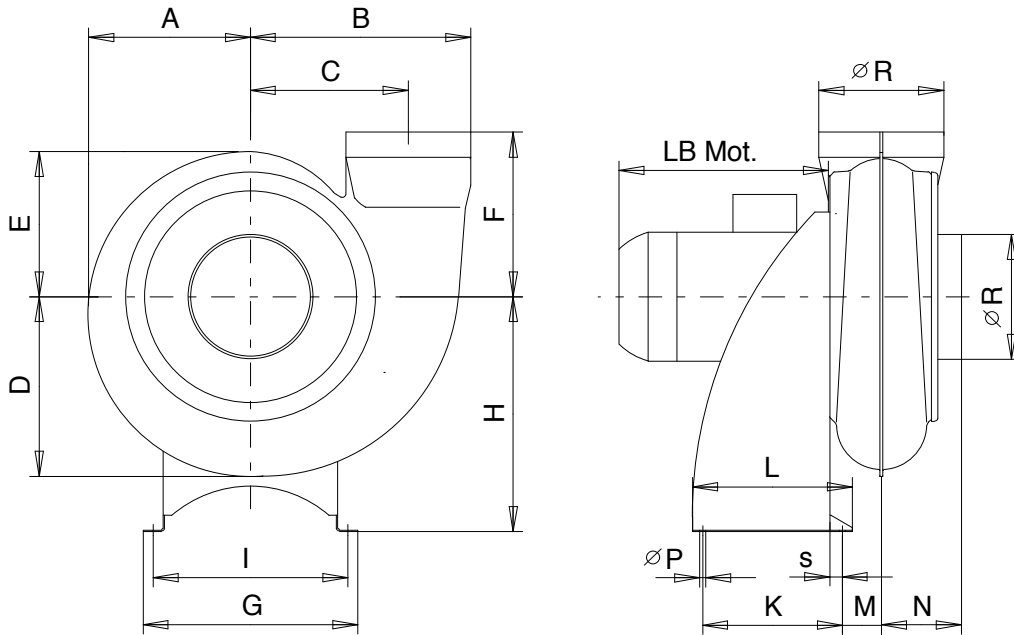

## Ventilateur type CMVeco Entraînement direct

Modifications réservées

CMVeco	125	160	200	250	315	400
A	188	226	275	336	415	452
B	227	286	355	441	554	641
C	164	206	255	316	396	441
D	206	252	310	380	471	527
E	170	200	241	293	359	378
F	200	225	275	330	400	425
G	270	290	380	430	480	580
H	250	310	380	470	580	670
I	240	260	350	390	440	540
K	220	220	260	275	325	360
L	250	250	290	315	365	400
M	35	47	64	78	102	133
N	110	120	140	160	190	220
∅ P	10	10	10	10	10	10
∅ R	125	160	200	250	315	400
s	15	15	15	20	20	20