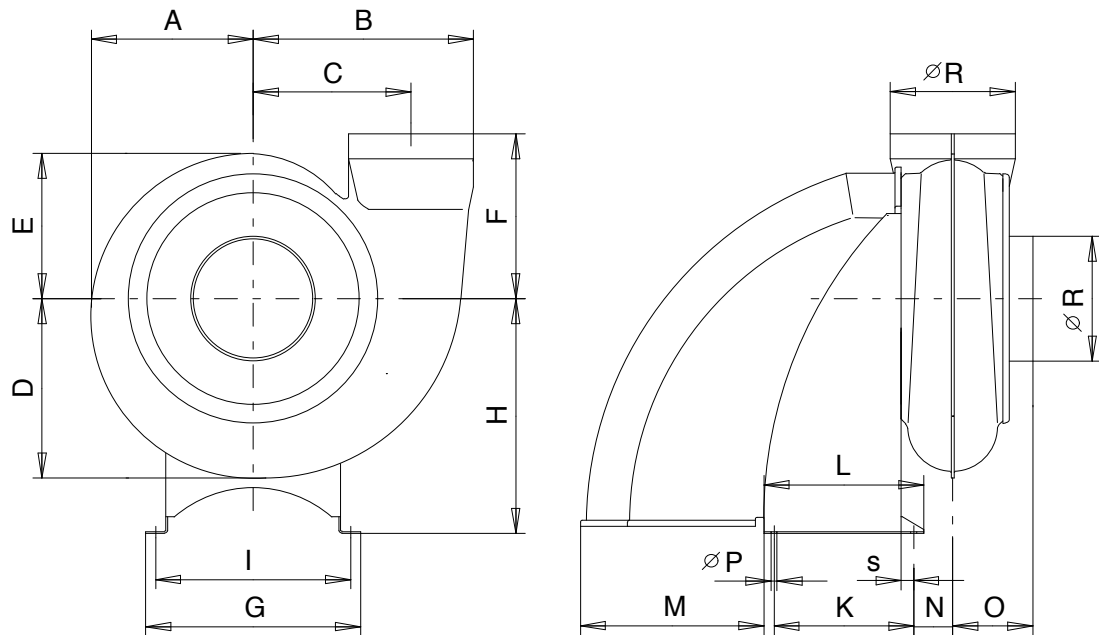

Ventilateur type CMVeco Entraînement par courroies

Modifications réservées

CMVeco	125	160	200	250	315	400
A	188	226	275	336	415	452
B	227	286	355	441	554	641
C	164	206	255	316	396	441
D	206	252	310	380	471	527
E	170	200	241	293	359	378
F	200	225	275	330	400	425
G	270	290	380	430	480	580
H	250	310	380	470	580	670
I	240	260	350	390	440	540
K	220	220	260	275	325	360
L	250	250	290	315	365	400
M	149	230	286	295	335	355
N	35	47	64	78	102	133
O	110	120	140	160	190	220
∅ P	10	10	10	10	10	10
∅ R	125	160	200	250	315	400
s	15	15	15	20	20	20